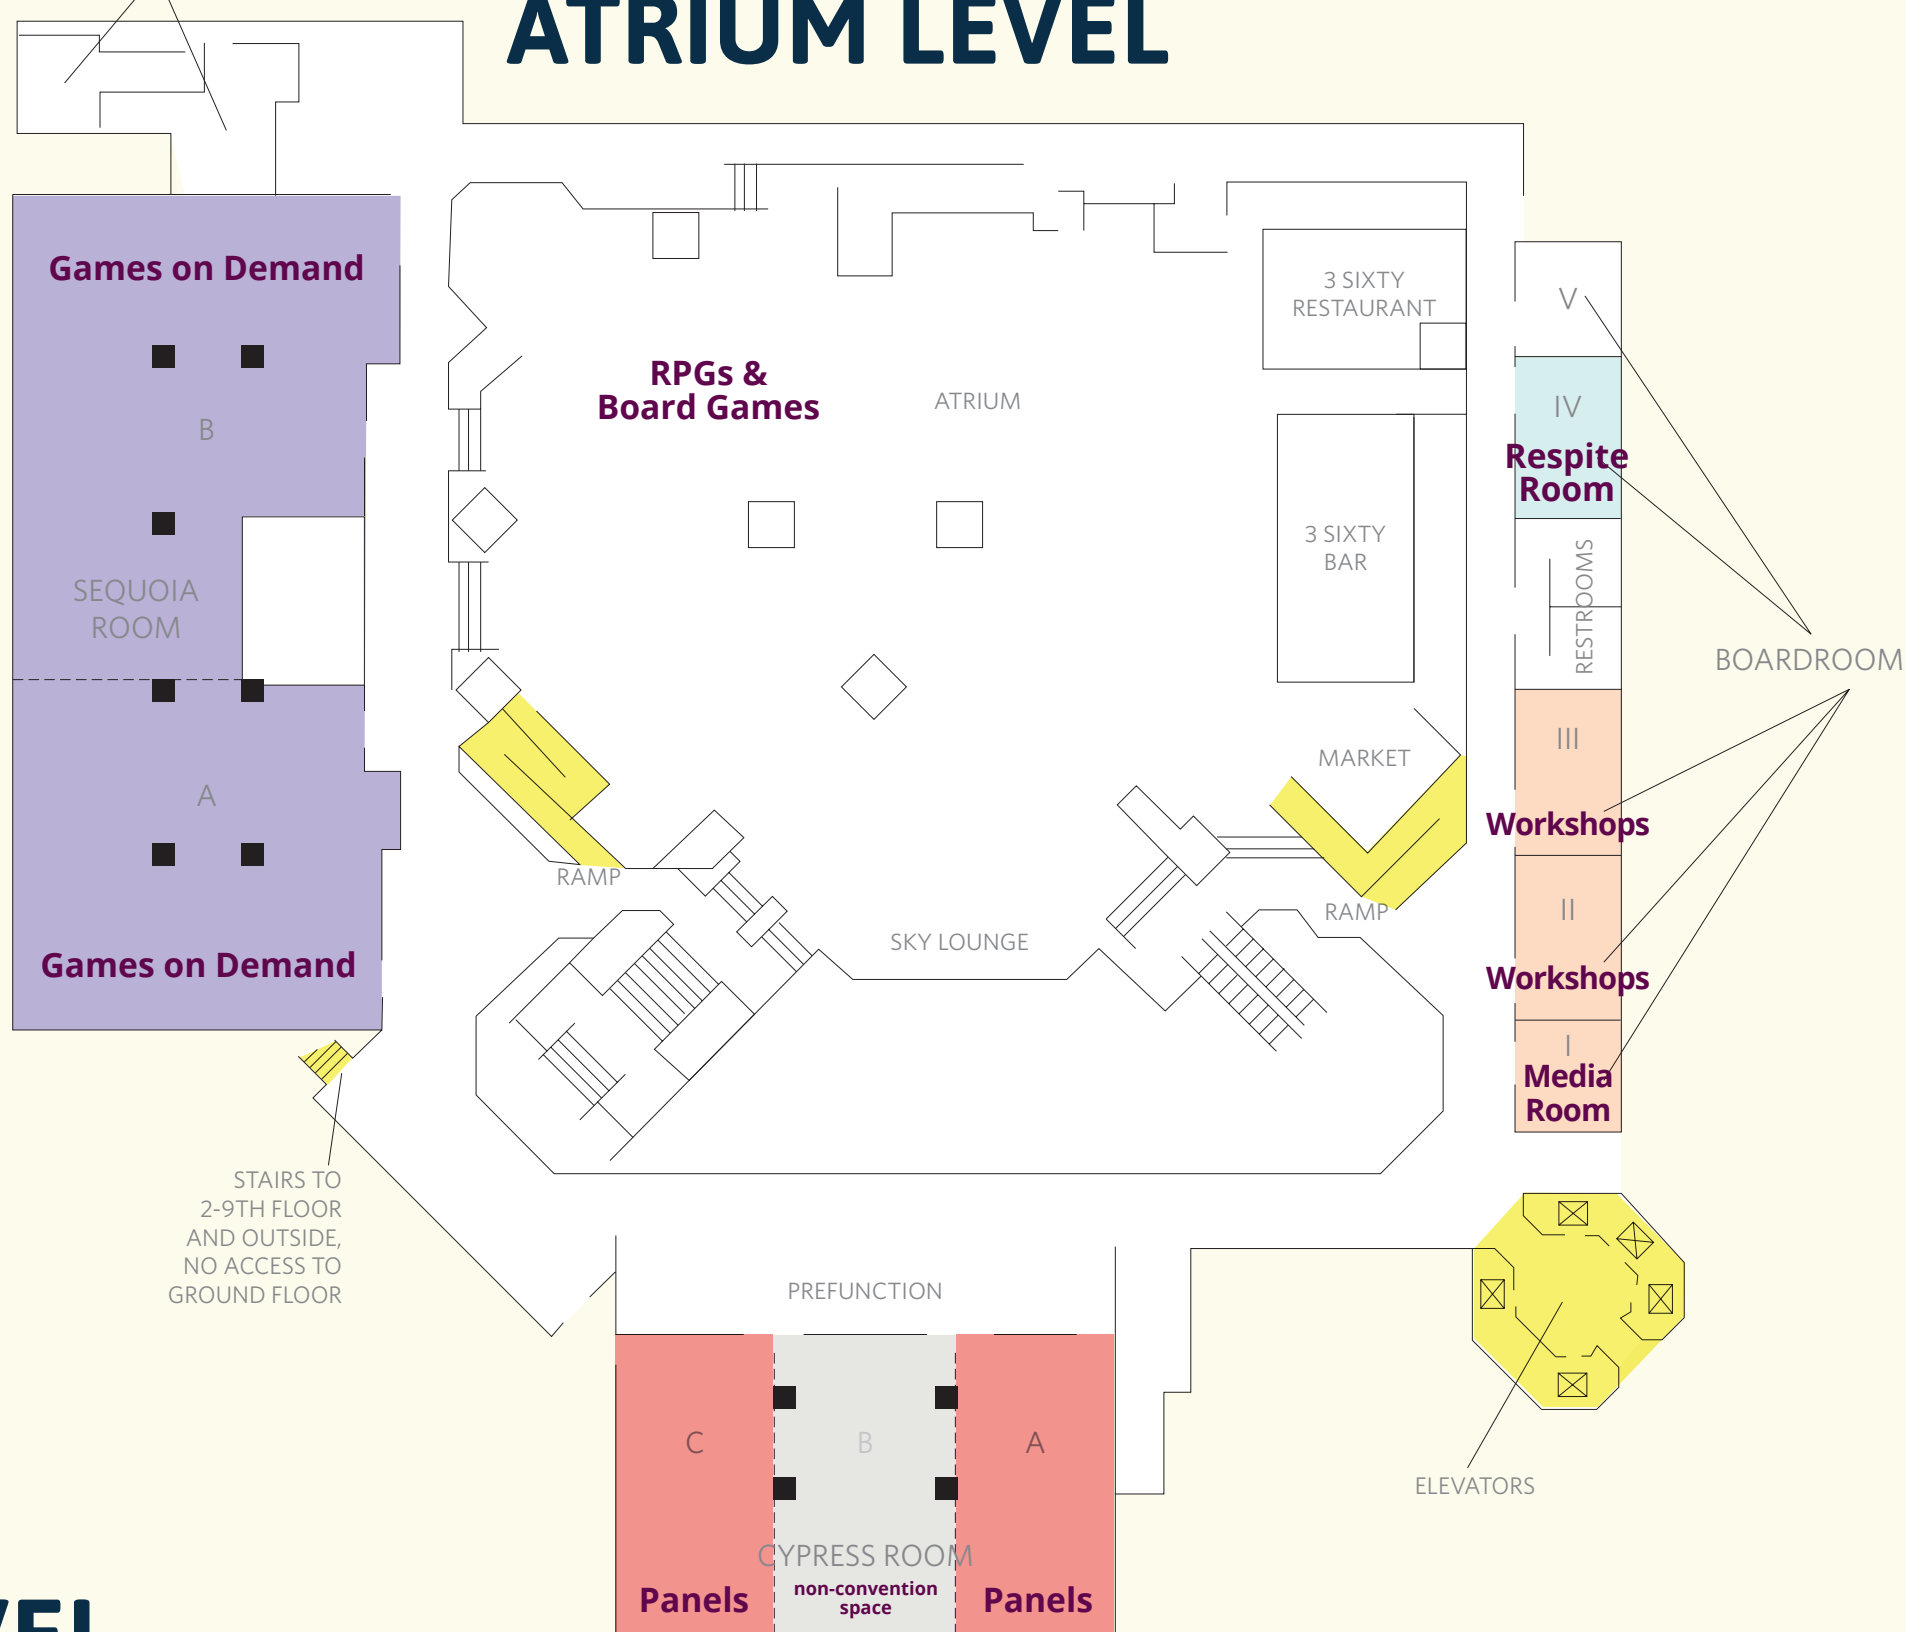

BIG BAD CON HOTEL MAP

HYATT REGENCY SAN FRANCISCO AIRPORT
1333 Bayshore Highway
Burlingame, California 94010, USA
T +1 650 347 1234
sanfranciscoairport.regency.hyatt.com

RESTROOMS

Floor Plan ATRIUM LEVEL

INCLUSIVE

Outdoor Lunch Room

POOLSIDE PAVILION
Special Events

Floor Plan LOBBY LEVEL

INCLUSIVE

LOOKING FOR
A GAME?

Join the Big Bad Con
Discord Server!

Highway 101																			
2087	2089	2091	2093	2095	2097	2101	2103	2105	2107	2109	2111	2113	2115	2117	2119	2121	2123	2001	2003
Hallway										2094	2096	2100	2102	2104	2108	2110	2112	2116	Guest Elevators
Hallway										2082	2080	2076	2074	2070	2068	2066	2062	2060	2008
Hill View										2081	2079	2075	2073	2071	2067	2065	2063	2059	2007
Hallway										2077	2075	2073	2071	2069	2067	2065	2063	2061	2009
Hallway										2069	2067	2065	2063	2061	2059	2057	2055	2005	2011
Hallway										2061	2059	2057	2055	2053	2051	2049	2047	2045	2013
Hallway										2052	Stairs	2046	2044	2040	2038	2036	2032	2030	2017
Hallway										2028	2026	2025	2021	2019	2017	2015	2013	2011	2009
Hallway										2027	2025	2023	2021	2019	2017	2015	2013	2011	2007
Pool/Bay View										2028	2026	2025	2021	2019	2017	2015	2013	2011	2007

7th Floor 4 SUITES