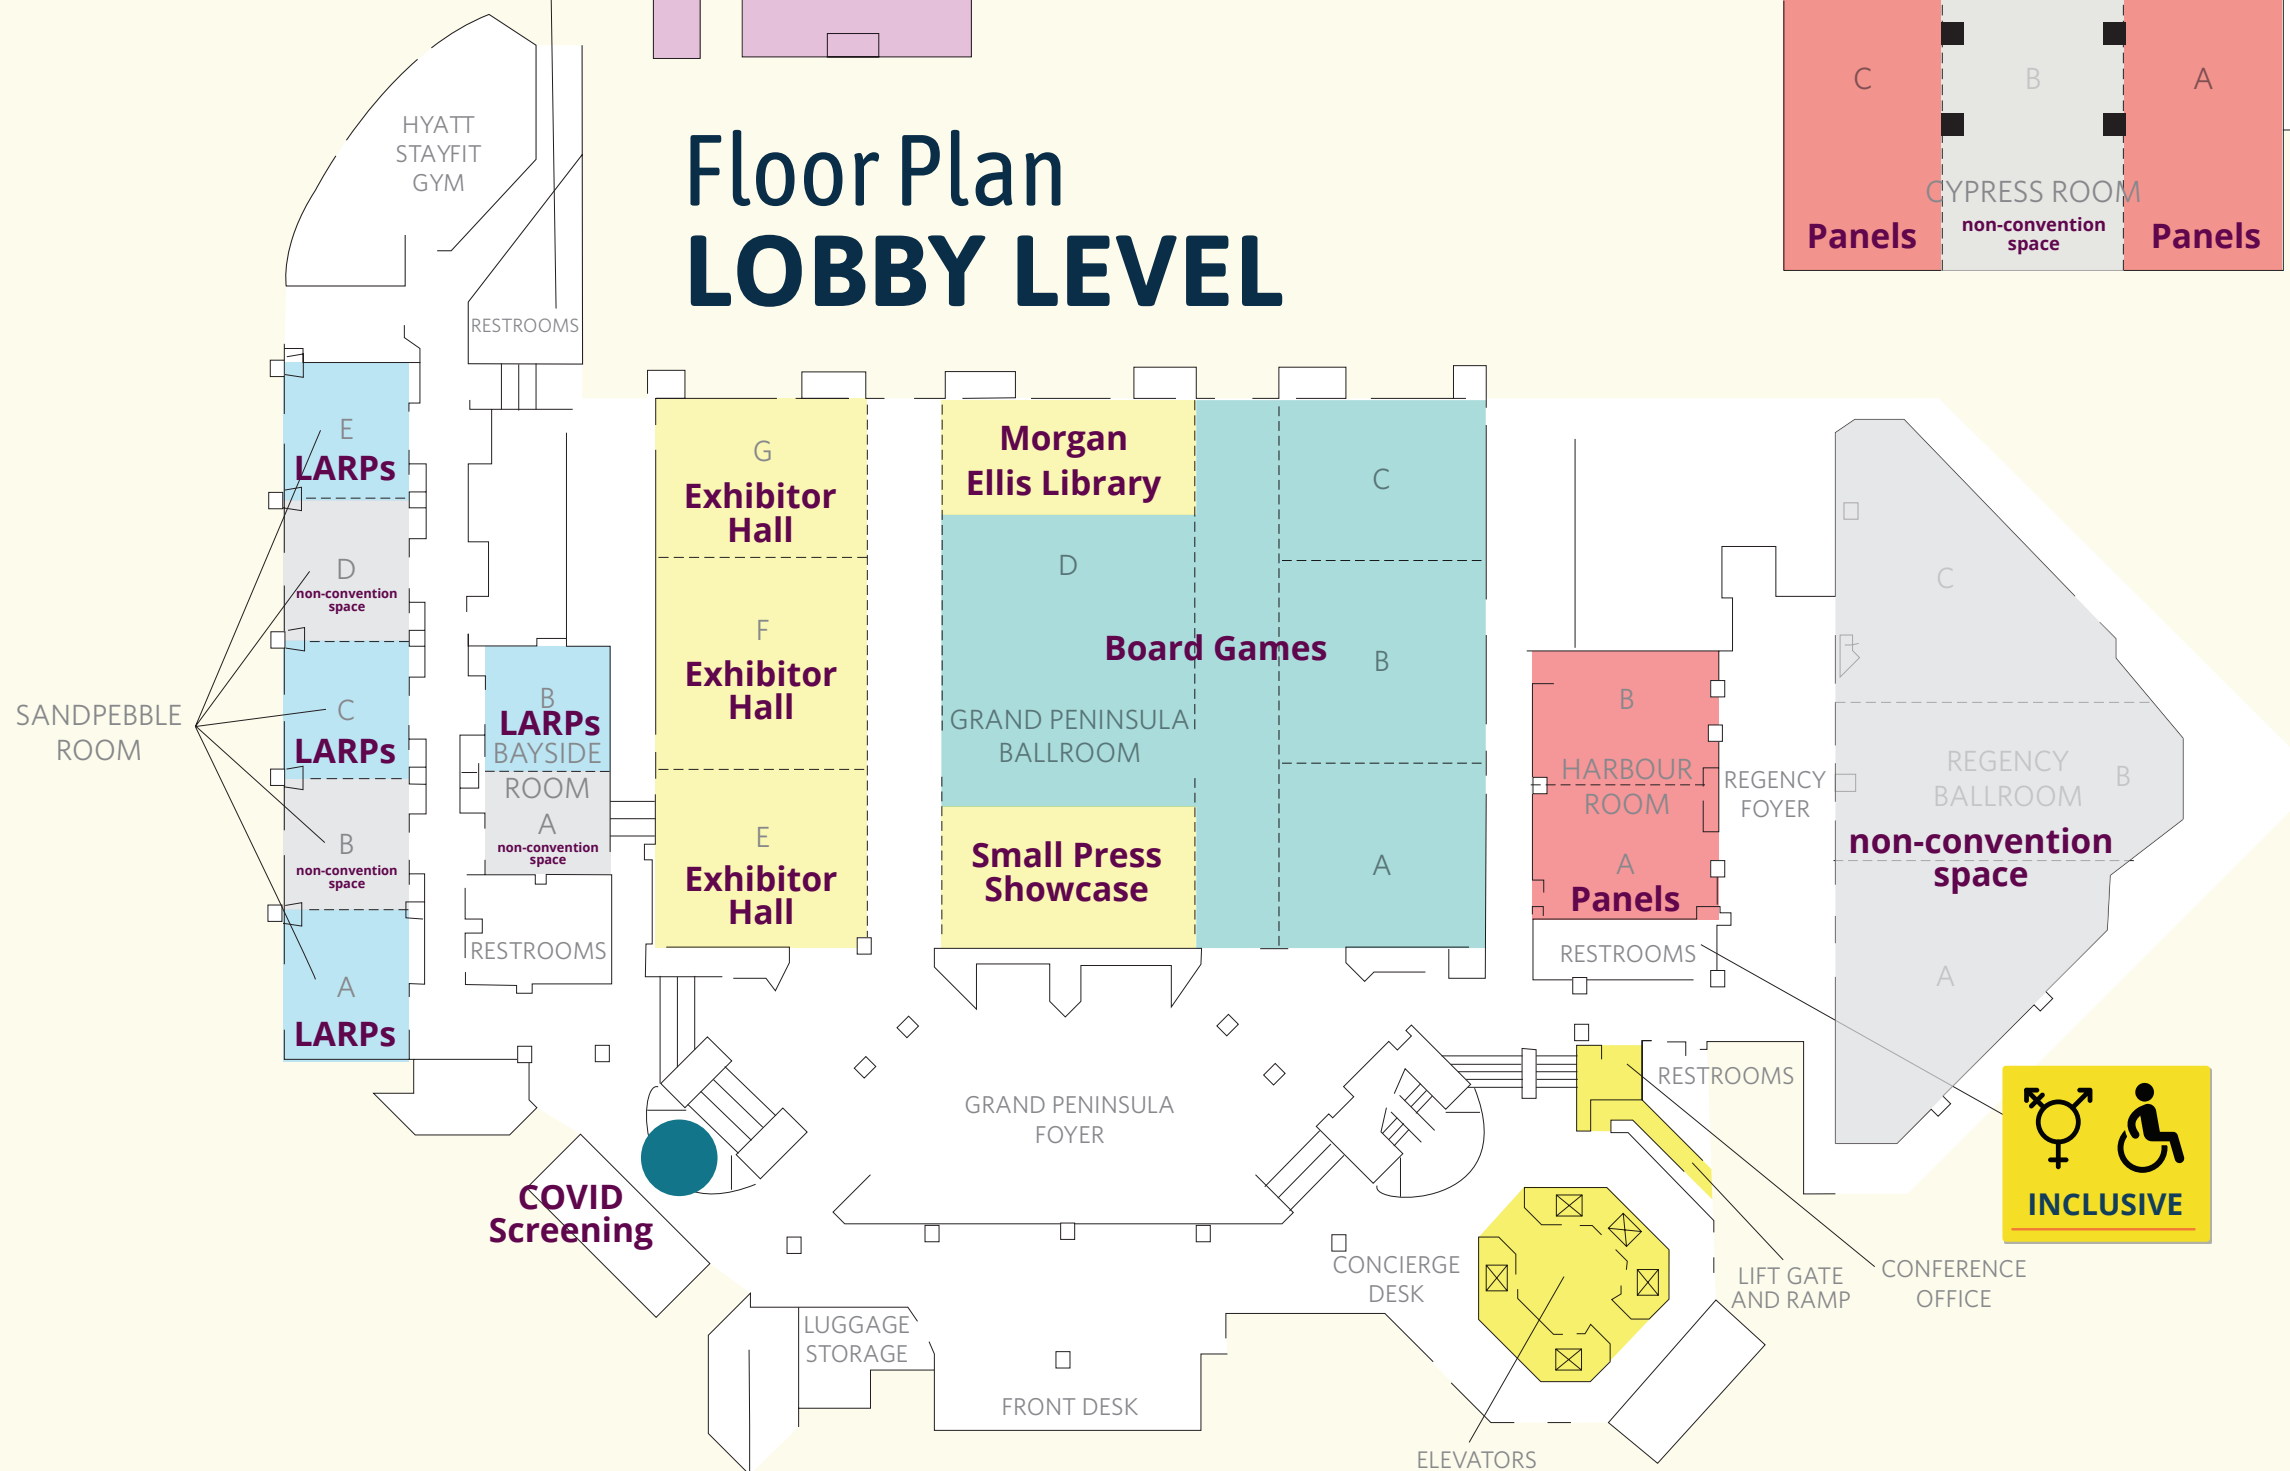

BIG BAD CON HOTEL MAP

HYATT REGENCY SAN FRANCISCO AIRPORT
1333 Bayshore Highway
Burlingame, California 94010, USA
T +1 650 347 1234
sanfranciscoairport.regency.hyatt.com

RESTROOMS

Floor Plan ATRIUM LEVEL

INCLUSIVE

Outdoor Lunch Room

POOLSIDE PAVILION
Special Events

Floor Plan LOBBY LEVEL

INCLUSIVE

LOOKING FOR
A GAME?

Join the Big Bad Con
Discord Server!

Highway 101																			
2087	2089	2091	2093	2095	2097	2101	2103	2105	2107	2109	2111	2113	2115	2117	2119	2121	2123	2001	2003
Hallway										2094	2096	2100	2102	2104	2108	2110	2112	2116	Guest Elevators
Hallway										2082	2080	2076	2074	2070	2068	2066	2062	2060	2008
Hill View										2081	2079	2075	2073	2071	2067	2065	2063	2059	2007
Hallway										2077	2075	2073	2071	2069	2067	2065	2063	2061	2009
Hallway										2069	2067	2065	2063	2061	2059	2057	2055	2005	2011
Hallway										2061	2059	2057	2055	2053	2051	2049	2047	2045	2013
Hallway										2052	Stairs	2046	2044	2040	2038	2036	2032	2030	2017
Hallway										2028	2026	2025	2021	2019	2017	2015	2013	2011	2009
Hallway										2027	2025	2023	2021	2019	2017	2015	2013	2011	2007
Pool/Bay View										2028	2026	2025	2021	2019	2017	2015	2013	2011	2007

7th Floor 4 SUITES